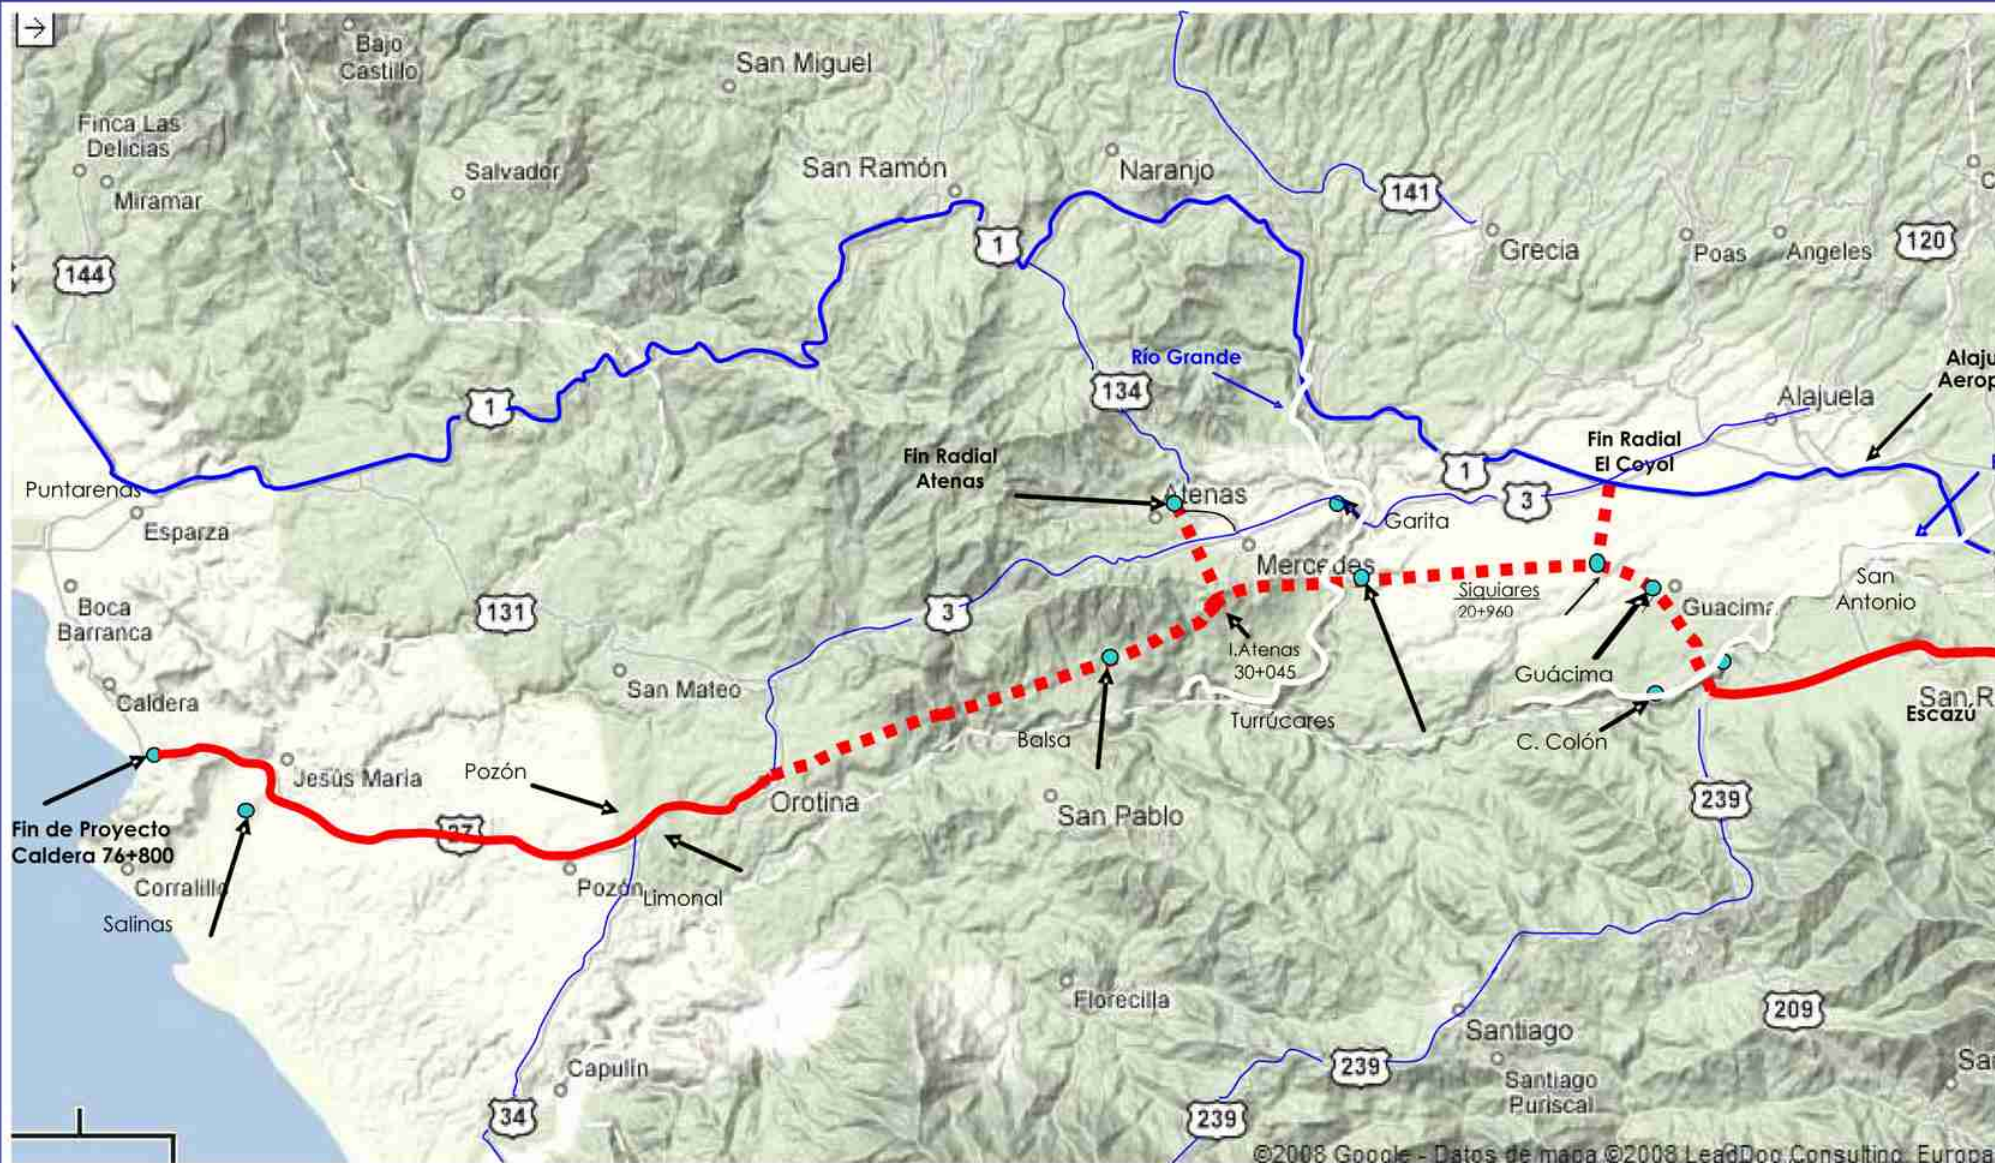

MAPA DE LA NUEVA CARRETERA SAN JOSÉ-CALDERA

1 General Cañas y Bernardo Soto. Enlaza rutas desde Sabana Este hasta Peñas Blancas (Frontera Norte)

3 Enlaza rutas a Heredia, Río Segundo, Manolos, La Garita, Atenas, San Mateo y Orotina

34 Costanera Sur. Enlaza rutas Coyolar, Herradura, Jaco, Parrita y Palmar Norte.

134 Enlaza rutas de Atenas a Palmares

141 Enlaza rutas a Grecia, San Miguel de Naranjo, Alfaro Ruiz, Ciudad Quesada, Florencia (San Carlos), Santa Clara y Jaboncillos.

239 Enlaza rutas a Ciudad Colón, Puriscal, Sta. Marta, Salitral y Puntarenas